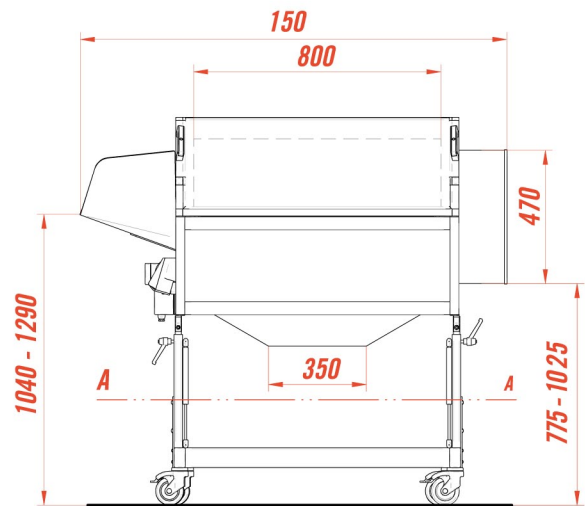

+ SPEED Control

- Untergestell mit verstellbarer Höhe und Neigung
- Sicherheits-Mikroschalter, um sicherzustellen, dass die Drehung der Trommel beim Öffnen der Abdeckung gestoppt wird
- Spannung: 220 Volt/50 Hz einphasig

- Trommel Separierer mit MB Steuerung Modell SPEED CONTROL zum Einstellen der Trommeldrehzahl von 4- 20 U/min

Ihr Ansprechpartner vor Ort:

ABraWi
IHR AUTOMATIONSPARTNER