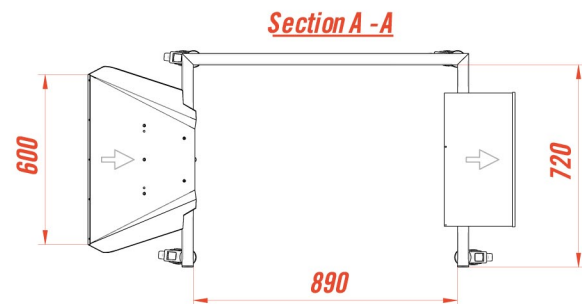

+ SPEED Control

- Untergestell mit verstellbarer Höhe und Neigung
- Sicherheits-Mikroschalter, um sicherzustellen, dass die Drehung der Trommel beim Öffnen der Abdeckung gestoppt wird
- Spannung: 220 Volt/50 Hz einphasig

- Trommel Separierer mit MB Steuerung Modell SPEED CONTROL zum Einstellen der Trommeldrehzahl von 4- 20 U/min

Ihr Ansprechpartner vor Ort:

ABraWi
IHR AUTOMATIONSPARTNER